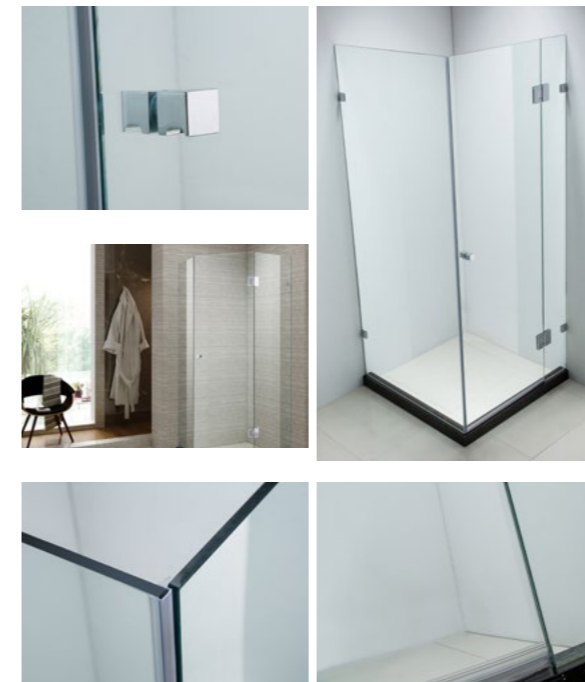

产品特点	门玻滑动式, 省空间, 安装便捷, 可左右安装。
尺寸范围 (SIZE)	1200-1700*2000mm
玻璃厚度 (Glass Thickness)	8-10-12mm
Features.	<ul style="list-style-type: none"> · Optional left or right sliding door. · Easy for installation.

产品特点	伸缩型淋浴房，门玻外开，可以伸缩 0-120mm，可以装成一字型，可左右安装。
尺寸范围	(800-1000)*(800-1200)*2000mm
玻璃品种	可选：普通白玻，超白玻，夹胶，丝印
玻璃厚度	8mm
五金配件材质	304/316 不锈钢，铜
五金件表面处理	可选：镀铬，抛光（镜光），拉丝
五金件颜色	玫瑰金，黑色，白色，（单套起订量 100 套以上）

Features.	· 0-120mm adjustable according to actual size. · Layout can be 90 Degree or inline.
Size	(800-1000)*(800-1200)*2000mm
Glass Type	Tempered Glass, Laminated Glass, Color printed glass
Glass Thickness	8mm
Hardware Material	Brass, SS304/316
Hardware Finish	Chroming, Polishing (Mirror), Brush
Hardware Color (ORB)	Rose Gold, Black, White (MOQ: 100 Units)

产品特点	简洁, 大方, 门玻可以靠墙, 不占空间, 可以左右安装, 可装成一字型款式。
尺寸范围 (SIZE)	(800-1200) * (800-1200) * 2000mm
玻璃厚度 (Glass Thickness)	10mm
Features.	<ul style="list-style-type: none"> Optional left or right sliding door. Free standing.