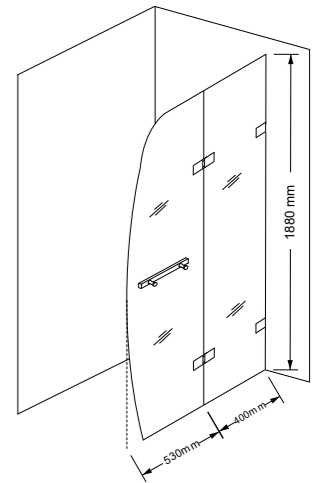

产品特点	简洁，两片玻璃都可以折叠，空间利用最大化，清洁卫生无死角，安装方便，可以左右安装。
尺寸范围 (SIZE)	(800-1200) * 2000mm
玻璃厚度 (Glass Thickness)	10mm
Features.	• SS304/316 or solid brass hardware. • Both of glass doors can be folding. • Multiple hardware and finish options.