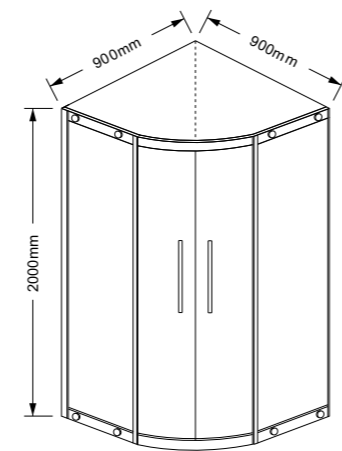

产品特点	门玻璃滑动式, 省空间, 安装便捷, 可左右安装。
尺寸范围 (SIZE)	1200-1700*2000mm
玻璃厚度 (Glass Thickness)	8-10-12mm
Features.	<ul style="list-style-type: none"> Sliding door for space saving. Easy for installation. Optional left or right sliding door.

产品特点	L 型双移门，不受空间限制，大空间，易安装。
尺寸范围 (SIZE)	(800-1000) * 1200-1600 * 2000mm
玻璃厚度 (Glass Thickness)	8-10mm
Features.	<ul style="list-style-type: none"> · Free standing. · Double sliding doors. · Simple and elegant.

产品特点	扇形双移门，不锈钢把手，铜滑轮，不受空间限制，适用于角落上面，易安装。
尺寸范围 (SIZE)	(800-1200) * 800-1200 * 2000mm
玻璃厚度 (Glass Thickness)	8mm
Features.	<ul style="list-style-type: none"> · Corner suitable. · With elegant and strong frame. · Curved sliding doors.

产品特点	扇形双移门，不锈钢把手，铜滑轮，不受空间限制，适用于角落上面，易安装。
尺寸范围 (SIZE)	(800-1000)*1200-1600)*2000mm
玻璃厚度 (Glass Thickness)	8mm
Features.	<ul style="list-style-type: none"> • Corner suitable. • With elegant and strong frame. • Curved sliding doors.