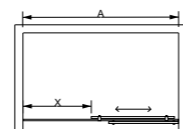

产品特点	L 型款式, 门玻滑动式, 省空间, 可左右安装。
尺寸范围	(800-1000) * 1200-1600) * 2000mm
玻璃品种	可选: 普通白玻, 超白玻, 夹胶, 丝印
玻璃厚度	8-10mm
五金配件材质	304/316 不锈, 铜
五金件表面处理	可选: 镀铬, 抛光 (镜光), 拉丝
五金件颜色	玫瑰金, 黑色, 白色, (单套起订量 100 套以上)

Features.	<ul style="list-style-type: none"> Sliding door for space saving. Easy for installation. Optional left or right sliding door.
Size	(800-1000) * 1200-1600) * 2000mm
Glass Type	Tempered Glass, Laminated Glass, Color printed glass
Glass Thickness	8-10mm
Hardware Material	Brass, SS304/316
Hardware Finish	Chroming, Polishing (Mirror), Brush
Hardware Color (ORB)	Rose Gold, Black, White (MOQ: 100 Units)

产品特点	门玻璃滑动式, 省空间, 安装便捷, 可左右安装。
尺寸范围 (SIZE)	1200-1700*2000mm
玻璃厚度 (Glass Thickness)	8-10-12mm
Features.	<ul style="list-style-type: none"> Sliding door for space saving. Easy for installation. Optional left or right sliding door.