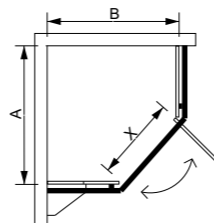

产品特点	L 型款，合页装在侧边，外开门，空间大，可以左右互换安装。
尺寸范围 (SIZE)	(800-1000)*(1200-1800)*2000mm
玻璃厚度 (Glass Thickness)	10-12mm
Features.	<ul style="list-style-type: none"> • Free standing. • Optional left or right sliding door. • Large size.

产品特点	简洁，小巧，适用于小户型的卫生间，门玻可以靠墙，不占空间。
尺寸范围 (SIZE)	700-1000*2000mm
玻璃厚度 (Glass Thickness)	8-10mm
Features.	<ul style="list-style-type: none"> • Alcove shower design. • Only one panel fixed on the wall. • Easy for installation.

产品特点	伸缩型淋浴房，门玻外开，可以伸缩 0-120mm，可以搭配侧玻装成 L 字型，可左右安装
尺寸范围 (SIZE)	800-1500*2000mm
玻璃厚度 (Glass Thickness)	8mm
Features.	<ul style="list-style-type: none"> • In line design. • Swing doors with fixed panel.

产品特点	钻石型，外开门，简洁大方，可左右安装。
尺寸范围 (SIZE)	(900-1200) * (900-1200) * 2000mm
玻璃厚度 (Glass Thickness)	8-10mm
Features.	<ul style="list-style-type: none"> • Corner design. • Optional left or right sliding door.

产品特点	简洁，两片玻璃都可以折叠，空间利用最大化，清洁卫生无死角，安装方便，可以左右安装。
尺寸范围 (SIZE)	(800-1200) * 2000mm
玻璃厚度 (Glass Thickness)	10mm
Features.	<ul style="list-style-type: none"> • SS304/316 or solid brass hardware. • Both of glass doors can be folding. • Multiple hardware and finish options.