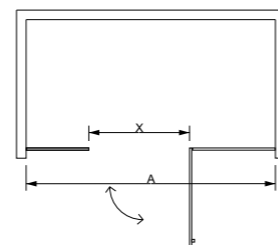

产品特点	简洁, 大方, 门玻在中间, 可以左右安装, 根据尺寸可以装成 L 字型款式。
尺寸范围 (SIZE)	1200-2000*2000mm
玻璃厚度 (Glass Thickness)	8-10-12mm
Features.	· In line design. · Swing doors with fixed panel.

产品特点	钻石型, 带拉杆, 房体更结实, 大尺寸的可以做内开门, 可以左右安装, 不受空间限制。
尺寸范围 (SIZE)	(900-1200)*(900-1200)*2000mm
玻璃厚度 (Glass Thickness)	8-10mm
Features.	· Corner design. · Optional left or right sliding door.