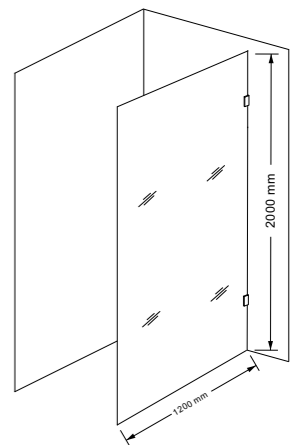

产品特点	一固一开，空间利用率高，清理卫生无死角，可做成落地式（尺寸加高），易安装，可以左右安装。
尺寸范围 (SIZE)	(1000-1200) * (1450-2000) mm
玻璃厚度 (Glass Thickness)	8mm
Features.	<ul style="list-style-type: none"> · Hinge type on the tub. · Multiple hardware and finish options. · Can design fixed on the floor.

产品特点	一固一开，空间利用率高，清理卫生无死角，可做成落地式（尺寸加高），易安装，可以左右安装。
尺寸范围 (SIZE)	(900-1200) * (1450-2000) mm
玻璃厚度 (Glass Thickness)	8mm
Features.	<ul style="list-style-type: none"> · Hinge type on the tub. · Multiple hardware and finish options. · Can design fixed on the floor.

产品特点	单片开门，空间利用率高，清理卫生无死角，可做成落地式（尺寸加高），易安装，可以左右安装。
尺寸范围 (SIZE)	750* (1450-2000) mm
玻璃厚度 (Glass Thickness)	10mm
Features.	<ul style="list-style-type: none"> • Single fixed panel on the tub. • Multiple hardware and finish options. • Can design fixed on the floor.

产品特点	固定式屏风，空间利用率高，清理卫生无死角，可做成浴缸屏风（尺寸缩小），易安装，可以左右安装。
尺寸范围 (SIZE)	(900-1200) *2000mm
玻璃厚度 (Glass Thickness)	10mm
Features.	<ul style="list-style-type: none"> • Single fixed panel. • Multiple hardware and finish options. • Can design fixed on tub.