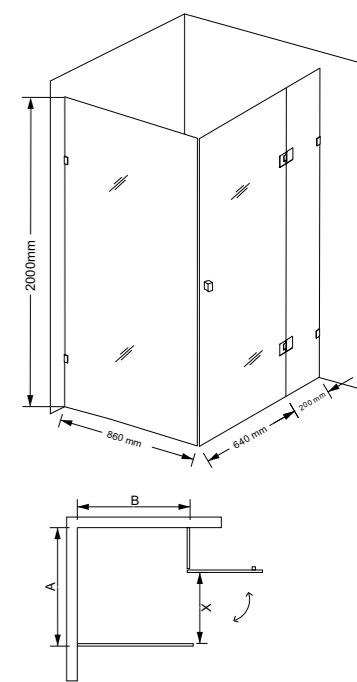

产品特点	门玻滑动式, 省空间, 安装便捷, 可左右安装。
尺寸范围 (SIZE)	1200-1700*2000mm
玻璃厚度 (Glass Thickness)	8-10-12mm
Features.	<ul style="list-style-type: none"> · Optional left or right sliding door. · Easy for installation.

产品特点	伸缩型淋浴房，门玻外开，可以伸缩 0-120mm，可以装成一字型，可左右安装。
尺寸范围	(800-1000)*(800-1200)*2000mm
玻璃品种	可选：普通白玻，超白玻，夹胶，丝印
玻璃厚度	8mm
五金配件材质	304/316 不锈钢，铜
五金件表面处理	可选：镀铬，抛光（镜光），拉丝
五金件颜色	玫瑰金，黑色，白色，（单套起订量 100 套以上）

Features.	· 0-120mm adjustable according to actual size. · Layout can be 90 Degree or inline.
Size	(800-1000)*(800-1200)*2000mm
Glass Type	Tempered Glass, Laminated Glass, Color printed glass
Glass Thickness	8mm
Hardware Material	Brass, SS304/316
Hardware Finish	Chroming, Polishing (Mirror), Brush
Hardware Color (ORB)	Rose Gold, Black, White (MOQ: 100 Units)

产品特点	简洁, 大方, 门玻可以靠墙, 不占空间, 可以左右安装, 可装成一字型款式。
尺寸范围 (SIZE)	(800-1200) * (800-1200) * 2000mm
玻璃厚度 (Glass Thickness)	10mm
Features.	<ul style="list-style-type: none"> Optional left or right sliding door. Free standing.

产品特点	简洁, 大方, 可左右安装, 可以装成一字型款式。
尺寸范围 (SIZE)	(800-1200) * (800-1200) * 2000mm
玻璃厚度 (Glass Thickness)	10mm
Features.	<ul style="list-style-type: none"> Swing doors with fixed panel. Optional left or right sliding door.