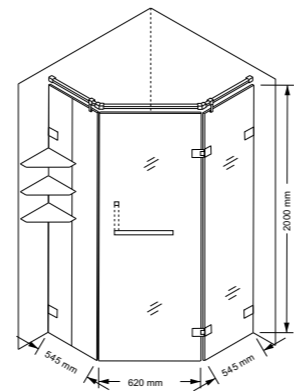

产品特点	简洁，小巧，适用于小户型的卫生间，门玻可以靠墙，不占空间。
尺寸范围 (SIZE)	700-1000*2000mm
玻璃厚度 (Glass Thickness)	8-10mm
Features.	<ul style="list-style-type: none"> • Alcove shower design. • Only one panel fixed on the wall. • Easy for installation.

产品特点	伸缩型淋浴房，门玻外开，可以伸缩 0-120mm，可以搭配侧玻装成 L 字型，可左右安装
尺寸范围 (SIZE)	800-1500*2000mm
玻璃厚度 (Glass Thickness)	8mm
Features.	<ul style="list-style-type: none"> • In line design. • Swing doors with fixed panel.

产品特点	钻石型，外开门，简洁大方，可左右安装。
尺寸范围 (SIZE)	(900-1200) * (900-1200) * 2000mm
玻璃厚度 (Glass Thickness)	8-10mm
Features.	<ul style="list-style-type: none"> • Corner design. • Optional left or right sliding door.

产品特点	钻石型，外开门，135° 连体拉杆，结实牢固，外带置物架，置物架门可从淋浴房里面打开，可左右安装。
尺寸范围 (SIZE)	(900-1200) * (900-1200) * 2000mm
玻璃厚度 (Glass Thickness)	8-10mm
Features.	<ul style="list-style-type: none"> • Corner design. • Optional left or right sliding door.

产品特点	简洁，两片玻璃都可以折叠，空间利用最大化，清洁卫生无死角，安装方便，可以左右安装。
尺寸范围 (SIZE)	(800-1200) * 2000mm
玻璃厚度 (Glass Thickness)	10mm
Features.	<ul style="list-style-type: none"> • SS304/316 or solid brass hardware. • Both of glass doors can be folding. • Multiple hardware and finish options.