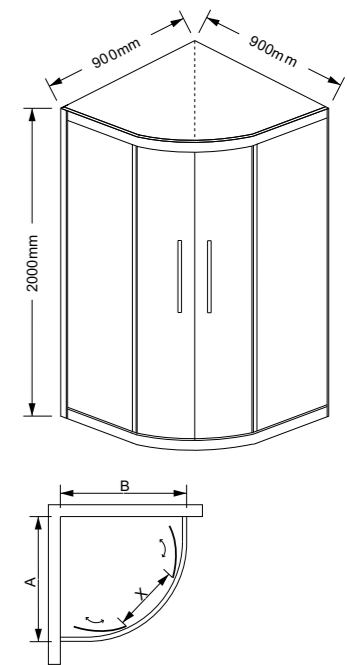

产品特点	门玻璃滑动式, 省空间, 安装便捷, 可左右安装。
尺寸范围 (SIZE)	1200-1700*2000mm
玻璃厚度 (Glass Thickness)	8-10-12mm
Features.	<ul style="list-style-type: none"> Sliding door for space saving. Easy for installation. Optional left or right sliding door.

产品特点	L 型双移门，不受空间限制，大空间，易安装。
尺寸范围 (SIZE)	(800-1000) * 1200-1600 * 2000mm
玻璃厚度 (Glass Thickness)	8-10mm
Features.	<ul style="list-style-type: none"> · Free standing. · Double sliding doors. · Simple and elegant.

产品特点	扇形双移门，不锈钢把手，铜滑轮，不受空间限制，适用于角落上面，易安装。
尺寸范围 (SIZE)	(800-1200) * 800-1200 * 2000mm
玻璃厚度 (Glass Thickness)	8mm
Features.	<ul style="list-style-type: none"> · Corner suitable. · With elegant and strong frame. · Curved sliding doors.