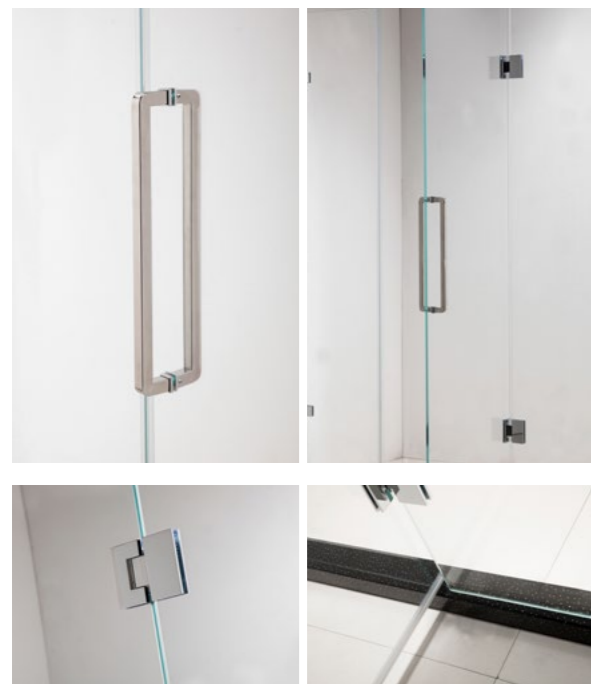

产品特点	简洁, 大方, 门玻在中间, 可以左右安装, 根据尺寸可以装成 L 字型款式。
尺寸范围 (SIZE)	1200-2000*2000mm
玻璃厚度 (Glass Thickness)	8-10-12mm
Features.	· In line design. · Swing doors with fixed panel.

产品特点	钻石型, 带拉杆, 房体更结实, 大尺寸的可以做内开门, 可以左右安装, 不受空间限制。
尺寸范围 (SIZE)	(900-1200)*(900-1200)*2000mm
玻璃厚度 (Glass Thickness)	8-10mm
Features.	· Corner design. · Optional left or right sliding door.