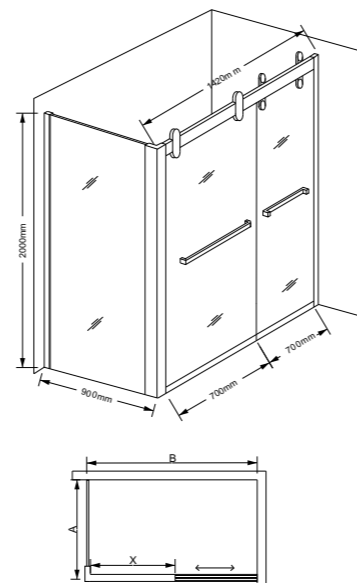

产品特点	L 型双移门，不受空间限制，大空间，易安装。
尺寸范围 (SIZE)	(800-1000) * 1200-1600 * 2000mm
玻璃厚度 (Glass Thickness)	8-10mm
Features.	· Free standing. · Double sliding doors. · Simple and elegant.