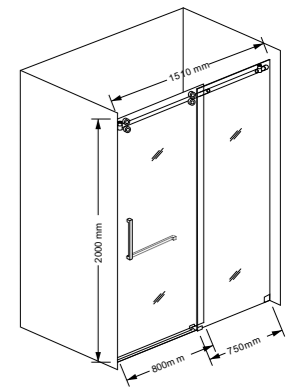

产品特点	L 型款式, 门玻滑动式, 省空间, 可左右安装。
尺寸范围	(800-1000) * 1200-1600) * 2000mm
玻璃品种	可选: 普通白玻, 超白玻, 夹胶, 丝印
玻璃厚度	8-10mm
五金配件材质	304/316 不锈, 铜
五金件表面处理	可选: 镀铬, 抛光 (镜光), 拉丝
五金件颜色	玫瑰金, 黑色, 白色, (单套起订量 100 套以上)

Features.	<ul style="list-style-type: none"> Sliding door for space saving. Easy for installation. Optional left or right sliding door.
Size	(800-1000) * 1200-1600) * 2000mm
Glass Type	Tempered Glass, Laminated Glass, Color printed glass
Glass Thickness	8-10mm
Hardware Material	Brass, SS304/316
Hardware Finish	Chroming, Polishing (Mirror), Brush
Hardware Color (ORB)	Rose Gold, Black, White (MOQ: 100 Units)

产品特点	门玻璃滑动式, 省空间, 安装便捷, 可左右安装。
尺寸范围 (SIZE)	1200-1700*2000mm
玻璃厚度 (Glass Thickness)	8-10-12mm
Features.	<ul style="list-style-type: none"> Sliding door for space saving. Easy for installation. Optional left or right sliding door.