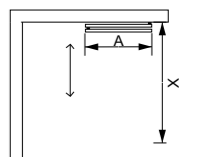

产品特点	简洁，两片玻璃都可以折叠，空间利用最大化，清洁卫生无死角，安装方便，可以左右安装。
尺寸范围 (SIZE)	(800-1200) * 2000mm
玻璃厚度 (Glass Thickness)	10mm
Features.	• SS304/316 or solid brass hardware. • Both of glass doors can be folding. • Multiple hardware and finish options.