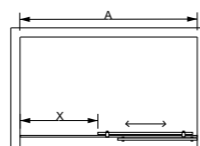

产品特点	L 型款式, 门玻滑动式, 省空间, 可左右安装。
尺寸范围	(800-1000) * 1200-1600) * 2000mm
玻璃品种	可选: 普通白玻, 超白玻, 夹胶, 丝印
玻璃厚度	8-10mm
五金配件材质	304/316 不锈, 铜
五金件表面处理	可选: 镀铬, 抛光 (镜光), 拉丝
五金件颜色	玫瑰金, 黑色, 白色, (单套起订量 100 套以上)

Features.	<ul style="list-style-type: none"> Sliding door for space saving. Easy for installation. Optional left or right sliding door.
Size	(800-1000) * 1200-1600) * 2000mm
Glass Type	Tempered Glass, Laminated Glass, Color printed glass
Glass Thickness	8-10mm
Hardware Material	Brass, SS304/316
Hardware Finish	Chroming, Polishing (Mirror), Brush
Hardware Color (ORB)	Rose Gold, Black, White (MOQ: 100 Units)

产品特点	门玻璃滑动式, 省空间, 安装便捷, 可左右安装。
尺寸范围 (SIZE)	1200-1700*2000mm
玻璃厚度 (Glass Thickness)	8-10-12mm
Features.	<ul style="list-style-type: none"> Sliding door for space saving. Easy for installation. Optional left or right sliding door.