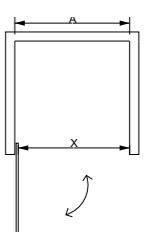

产品特点	L 型款，合页装在侧边，外开门，空间大，可以左右互换安装。
尺寸范围 (SIZE)	(800-1000)*(1200-1800)*2000mm
玻璃厚度 (Glass Thickness)	10-12mm
Features.	• Free standing. • Optional left or right sliding door. • Large size.

产品特点	简洁，小巧，适用于小户型的卫生间，门玻可以靠墙，不占空间。
尺寸范围 (SIZE)	700-1000*2000mm
玻璃厚度 (Glass Thickness)	8-10mm
Features.	• Alcove shower design. • Only one panel fixed on the wall. • Easy for installation.