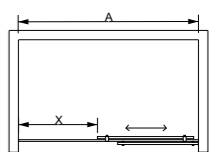

产品特点	L 型款式, 门玻滑动式, 省空间, 可左右安装。
尺寸范围	(800-1000) * 1200-1600) * 2000mm
玻璃品种	可选: 普通白玻, 超白玻, 夹胶, 丝印
玻璃厚度	8-10mm
五金配件材质	304/316 不锈, 铜
五金件表面处理	可选: 镀铬, 抛光 (镜光), 拉丝
五金件颜色	玫瑰金, 黑色, 白色, (单套起订量 100 套以上)

Features.	<ul style="list-style-type: none"> Sliding door for space saving. Easy for installation. Optional left or right sliding door.
Size	(800-1000) * 1200-1600) * 2000mm
Glass Type	Tempered Glass, Laminated Glass, Color printed glass
Glass Thickness	8-10mm
Hardware Material	Brass, SS304/316
Hardware Finish	Chroming, Polishing (Mirror), Brush
Hardware Color (ORB)	Rose Gold, Black, White (MOQ: 100 Units)

产品特点	门玻璃滑动式, 省空间, 安装便捷, 可左右安装。
尺寸范围 (SIZE)	1200-1700*2000mm
玻璃厚度 (Glass Thickness)	8-10-12mm
Features.	<ul style="list-style-type: none"> Sliding door for space saving. Easy for installation. Optional left or right sliding door.