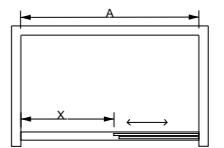

产品特点	L 型双移门，不受空间限制，大空间，易安装。
尺寸范围 (SIZE)	(800-1000) * 1200-1600 * 2000mm
玻璃厚度 (Glass Thickness)	8-10mm
Features.	<ul style="list-style-type: none"> · Free standing. · Double sliding doors. · Simple and elegant.

产品特点	扇形双移门，不锈钢把手，铜滑轮，不受空间限制，适用于角落上面，易安装。
尺寸范围 (SIZE)	(800-1200) * 800-1200 * 2000mm
玻璃厚度 (Glass Thickness)	8mm
Features.	<ul style="list-style-type: none"> · Corner suitable. · With elegant and strong frame. · Curved sliding doors.

产品特点	扇形双移门，不锈钢把手，铜滑轮，不受空间限制，适用于角落上面，易安装。
尺寸范围 (SIZE)	(800-1000)*1200-1600)*2000mm
玻璃厚度 (Glass Thickness)	8mm
Features.	<ul style="list-style-type: none"> • Corner suitable. • With elegant and strong frame. • Curved sliding doors.

产品特点	一字型双移门，大空间，易安装。
尺寸范围 (SIZE)	1200-1700*2000mm
玻璃厚度 (Glass Thickness)	8-10mm
Features.	<ul style="list-style-type: none"> • Double sliding doors. • Easy for installation.

产品特点	一字型双移门, 大空间, 易安装。
尺寸范围 (SIZE)	1200-1700*2000mm
玻璃厚度 (Glass Thickness)	8-10mm
Features.	<ul style="list-style-type: none"> · Double sliding doors. · Simple and elegant.