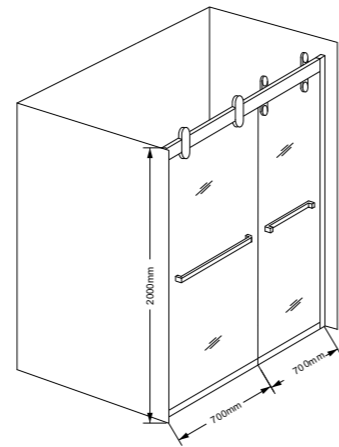

产品特点	扇形双移门，不锈钢把手，铜滑轮，不受空间限制，适用于角落上面，易安装。
尺寸范围 (SIZE)	(800-1200) * 800-1200 * 2000mm
玻璃厚度 (Glass Thickness)	8mm
Features.	<ul style="list-style-type: none"> · Corner suitable. · With elegant and strong frame. · Curved sliding doors.

产品特点	扇形双移门，不锈钢把手，铜滑轮，不受空间限制，适用于角落上面，易安装。
尺寸范围 (SIZE)	(800-1000)*1200-1600)*2000mm
玻璃厚度 (Glass Thickness)	8mm
Features.	<ul style="list-style-type: none"> • Corner suitable. • With elegant and strong frame. • Curved sliding doors.

产品特点	一字型双移门，大空间，易安装。
尺寸范围 (SIZE)	1200-1700*2000mm
玻璃厚度 (Glass Thickness)	8-10mm
Features.	<ul style="list-style-type: none"> • Double sliding doors. • Easy for installation.

产品特点	一字型双移门, 大空间, 易安装。
尺寸范围 (SIZE)	1200-1700*2000mm
玻璃厚度 (Glass Thickness)	8-10mm
Features.	<ul style="list-style-type: none"> · Double sliding doors. · Simple and elegant.

产品特点	门玻滑动式, 省空间, 安装便捷, 可左右安装。
尺寸范围 (SIZE)	1200-1700*2000mm
玻璃厚度 (Glass Thickness)	8-10-12mm
Features.	<ul style="list-style-type: none"> · Optional left or right sliding door. · Easy for installation.