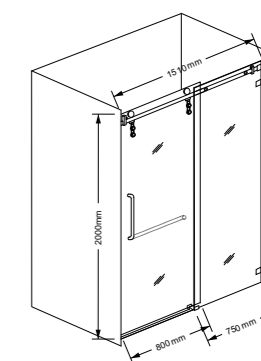

产品特点	门玻璃滑动式, 省空间, 安装便捷, 可左右安装。
尺寸范围 (SIZE)	1200-1700*2000mm
玻璃厚度 (Glass Thickness)	8-10-12mm
Features.	<ul style="list-style-type: none"> Sliding door for space saving. Easy for installation. Optional left or right sliding door.