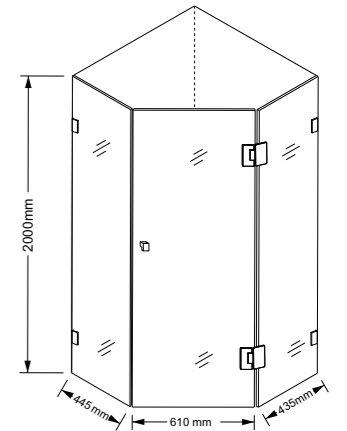

产品特点	L 型款，合页装在侧边，外开门，空间大，可以左右互换安装。
尺寸范围 (SIZE)	(800-1000)*(1200-1800)*2000mm
玻璃厚度 (Glass Thickness)	10-12mm
Features.	<ul style="list-style-type: none"> • Free standing. • Optional left or right sliding door. • Large size.

产品特点	简洁，小巧，适用于小户型的卫生间，门玻可以靠墙，不占空间。
尺寸范围 (SIZE)	700-1000*2000mm
玻璃厚度 (Glass Thickness)	8-10mm
Features.	<ul style="list-style-type: none"> • Alcove shower design. • Only one panel fixed on the wall. • Easy for installation.

产品特点	伸缩型淋浴房，门玻外开，可以伸缩 0-120mm，可以搭配侧玻装成 L 字型，可左右安装
尺寸范围 (SIZE)	800-1500*2000mm
玻璃厚度 (Glass Thickness)	8mm
Features.	<ul style="list-style-type: none"> • In line design. • Swing doors with fixed panel.

产品特点	钻石型，外开门，简洁大方，可左右安装。
尺寸范围 (SIZE)	(900-1200) * (900-1200) * 2000mm
玻璃厚度 (Glass Thickness)	8-10mm
Features.	<ul style="list-style-type: none"> • Corner design. • Optional left or right sliding door.