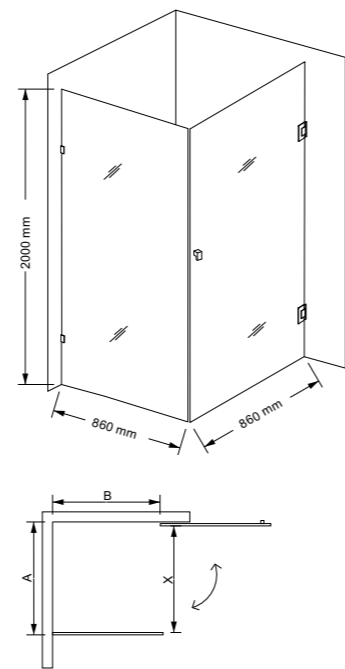

产品特点	一字型双移门，大空间，易安装。
尺寸范围 (SIZE)	1200-1700*2000mm
玻璃厚度 (Glass Thickness)	8-10mm
Features.	<ul style="list-style-type: none"> • Double sliding doors. • Easy for installation.

产品特点	一字型双移门, 大空间, 易安装。
尺寸范围 (SIZE)	1200-1700*2000mm
玻璃厚度 (Glass Thickness)	8-10mm
Features.	<ul style="list-style-type: none"> · Double sliding doors. · Simple and elegant.

产品特点	门玻滑动式, 省空间, 安装便捷, 可左右安装。
尺寸范围 (SIZE)	1200-1700*2000mm
玻璃厚度 (Glass Thickness)	8-10-12mm
Features.	<ul style="list-style-type: none"> · Optional left or right sliding door. · Easy for installation.

产品特点	伸缩型淋浴房，门玻外开，可以伸缩 0-120mm，可以装成一字型，可左右安装。
尺寸范围	(800-1000)*(800-1200)*2000mm
玻璃品种	可选：普通白玻，超白玻，夹胶，丝印
玻璃厚度	8mm
五金配件材质	304/316 不锈钢，铜
五金件表面处理	可选：镀铬，抛光（镜光），拉丝
五金件颜色	玫瑰金，黑色，白色，（单套起订量 100 套以上）

Features.	· 0-120mm adjustable according to actual size. · Layout can be 90 Degree or inline.
Size	(800-1000)*(800-1200)*2000mm
Glass Type	Tempered Glass, Laminated Glass, Color printed glass
Glass Thickness	8mm
Hardware Material	Brass, SS304/316
Hardware Finish	Chroming, Polishing (Mirror), Brush
Hardware Color (ORB)	Rose Gold, Black, White (MOQ: 100 Units)

产品特点	简洁, 大方, 门玻可以靠墙, 不占空间, 可以左右安装, 可装成一字型款式。
尺寸范围 (SIZE)	(800-1200) * (800-1200) * 2000mm
玻璃厚度 (Glass Thickness)	10mm
Features.	<ul style="list-style-type: none"> Optional left or right sliding door. Free standing.