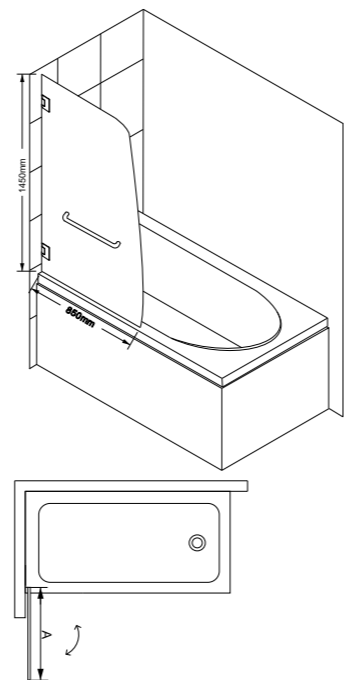

产品特点	简洁，两片玻璃都可以折叠，空间利用最大化，清洁卫生无死角，安装方便，可以左右安装。
尺寸范围 (SIZE)	(800-1200) * 2000mm
玻璃厚度 (Glass Thickness)	10mm
Features.	<ul style="list-style-type: none"> • SS304/316 or solid brass hardware. • Both of glass doors can be folding. • Multiple hardware and finish options.

产品特点	一固一开，空间利用率高，清理卫生无死角，可做成落地式（尺寸加高），易安装，可以左右安装。
尺寸范围 (SIZE)	(1000-1200) * (1450-2000) mm
玻璃厚度 (Glass Thickness)	8mm
Features.	<ul style="list-style-type: none"> · Hinge type on the tub. · Multiple hardware and finish options. · Can design fixed on the floor.

产品特点	一固一开，空间利用率高，清理卫生无死角，可做成落地式（尺寸加高），易安装，可以左右安装。
尺寸范围 (SIZE)	(900-1200) * (1450-2000) mm
玻璃厚度 (Glass Thickness)	8mm
Features.	<ul style="list-style-type: none"> · Hinge type on the tub. · Multiple hardware and finish options. · Can design fixed on the floor.

产品特点	单片开门，空间利用率高，清理卫生无死角，可做成落地式（尺寸加高），易安装，可以左右安装。
尺寸范围 (SIZE)	750* (1450-2000) mm
玻璃厚度 (Glass Thickness)	10mm
Features.	<ul style="list-style-type: none"> • Single fixed panel on the tub. • Multiple hardware and finish options. • Can design fixed on the floor.