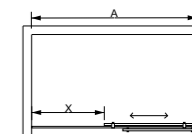

产品特点	门玻璃滑动式, 省空间, 安装便捷, 可左右安装。
尺寸范围 (SIZE)	1200-1700*2000mm
玻璃厚度 (Glass Thickness)	8-10-12mm
Features.	<ul style="list-style-type: none"> Sliding door for space saving. Easy for installation. Optional left or right sliding door.