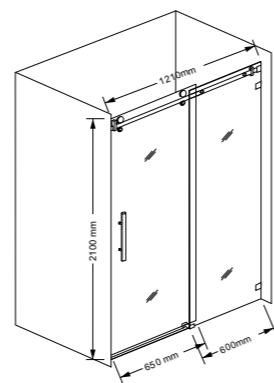

产品特点	门玻璃滑动式, 省空间, 安装便捷, 可左右安装。
尺寸范围 (SIZE)	1200-1700*2000mm
玻璃厚度 (Glass Thickness)	8-10-12mm
Features.	<ul style="list-style-type: none"> Sliding door for space saving. Easy for installation. Optional left or right sliding door.