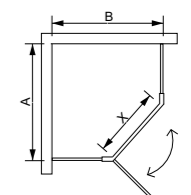

产品特点	简洁, 大方, 门玻在中间, 可以左右安装, 根据尺寸可以装成 L 字型款式。
尺寸范围 (SIZE)	1200-2000*2000mm
玻璃厚度 (Glass Thickness)	8-10-12mm
Features.	· In line design. · Swing doors with fixed panel.

产品特点	钻石型, 带拉杆, 房体更结实, 大尺寸的可以做内开门, 可以左右安装, 不受空间限制。
尺寸范围 (SIZE)	(900-1200)*(900-1200)*2000mm
玻璃厚度 (Glass Thickness)	8-10mm
Features.	· Corner design. · Optional left or right sliding door.