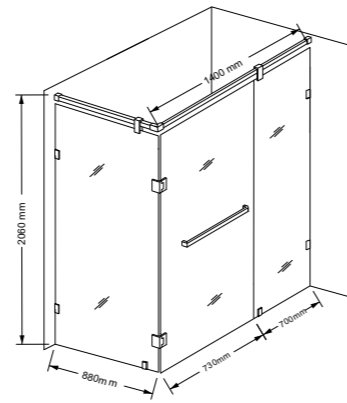

产品特点	简洁, 大方, 可左右安装, 可以装成一字型款式。
尺寸范围 (SIZE)	(800-1200) * (800-1200) * 2000mm
玻璃厚度 (Glass Thickness)	10mm
Features.	<ul style="list-style-type: none"> Swing doors with fixed panel. Optional left or right sliding door.

产品特点	简洁, 大方, 门玻在中间, 可以左右安装, 根据尺寸可以装成 L 字型款式。
尺寸范围 (SIZE)	1200-2000*2000mm
玻璃厚度 (Glass Thickness)	8-10-12mm
Features.	<ul style="list-style-type: none"> · In line design. · Swing doors with fixed panel.

产品特点	钻石型, 带拉杆, 房体更结实, 大尺寸的可以做内开门, 可以左右安装, 不受空间限制。
尺寸范围 (SIZE)	(900-1200)*(900-1200)*2000mm
玻璃厚度 (Glass Thickness)	8-10mm
Features.	<ul style="list-style-type: none"> · Corner design. · Optional left or right sliding door.

产品特点	L 型款，合页装在侧边，外开门，空间大，可以左右互换安装。
尺寸范围 (SIZE)	(800-1000)*(1200-1800)*2000mm
玻璃厚度 (Glass Thickness)	10-12mm
Features.	<ul style="list-style-type: none"> • Free standing. • Optional left or right sliding door. • Large size.