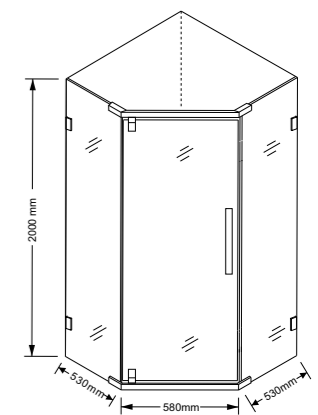

产品特点	简洁, 大方, 门玻可以靠墙, 不占空间, 可以左右安装, 可装成一字型款式。
尺寸范围 (SIZE)	(800-1200) * (800-1200) * 2000mm
玻璃厚度 (Glass Thickness)	10mm
Features.	<ul style="list-style-type: none"> Optional left or right sliding door. Free standing.

产品特点	简洁, 大方, 可左右安装, 可以装成一字型款式。
尺寸范围 (SIZE)	(800-1200) * (800-1200) * 2000mm
玻璃厚度 (Glass Thickness)	10mm
Features.	<ul style="list-style-type: none"> Swing doors with fixed panel. Optional left or right sliding door.

产品特点	简洁, 大方, 门玻在中间, 可以左右安装, 根据尺寸可以装成 L 字型款式。
尺寸范围 (SIZE)	1200-2000*2000mm
玻璃厚度 (Glass Thickness)	8-10-12mm
Features.	<ul style="list-style-type: none"> · In line design. · Swing doors with fixed panel.

产品特点	钻石型, 带拉杆, 房体更结实, 大尺寸的可以做内开门, 可以左右安装, 不受空间限制。
尺寸范围 (SIZE)	(900-1200)*(900-1200)*2000mm
玻璃厚度 (Glass Thickness)	8-10mm
Features.	<ul style="list-style-type: none"> · Corner design. · Optional left or right sliding door.