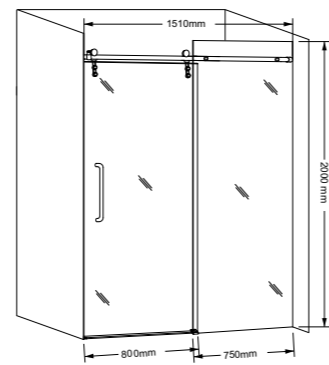

产品特点	L 型款式, 门玻滑动式, 省空间, 可左右安装。
尺寸范围	(800-1000) * 1200-1600) * 2000mm
玻璃品种	可选: 普通白玻, 超白玻, 夹胶, 丝印
玻璃厚度	8-10mm
五金配件材质	304/316 不锈, 铜
五金件表面处理	可选: 镀铬, 抛光 (镜光), 拉丝
五金件颜色	玫瑰金, 黑色, 白色, (单套起订量 100 套以上)

Features.	<ul style="list-style-type: none"> Sliding door for space saving. Easy for installation. Optional left or right sliding door.
Size	(800-1000) * 1200-1600) * 2000mm
Glass Type	Tempered Glass, Laminated Glass, Color printed glass
Glass Thickness	8-10mm
Hardware Material	Brass, SS304/316
Hardware Finish	Chroming, Polishing (Mirror), Brush
Hardware Color (ORB)	Rose Gold, Black, White (MOQ: 100 Units)

产品特点	门玻璃滑动式, 省空间, 安装便捷, 可左右安装。
尺寸范围 (SIZE)	1200-1700*2000mm
玻璃厚度 (Glass Thickness)	8-10-12mm
Features.	<ul style="list-style-type: none"> Sliding door for space saving. Easy for installation. Optional left or right sliding door.