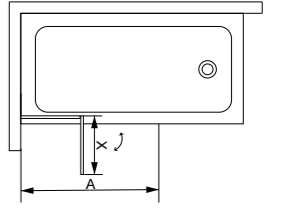

产品特点	一固一开，空间利用率高，清理卫生无死角，可做成落地式（尺寸加高），易安装，可以左右安装。
尺寸范围 (SIZE)	(900-1200) * (1450-2000) mm
玻璃厚度 (Glass Thickness)	8mm
Features.	· Hinge type on the tub. · Multiple hardware and finish options. · Can design fixed on the floor.