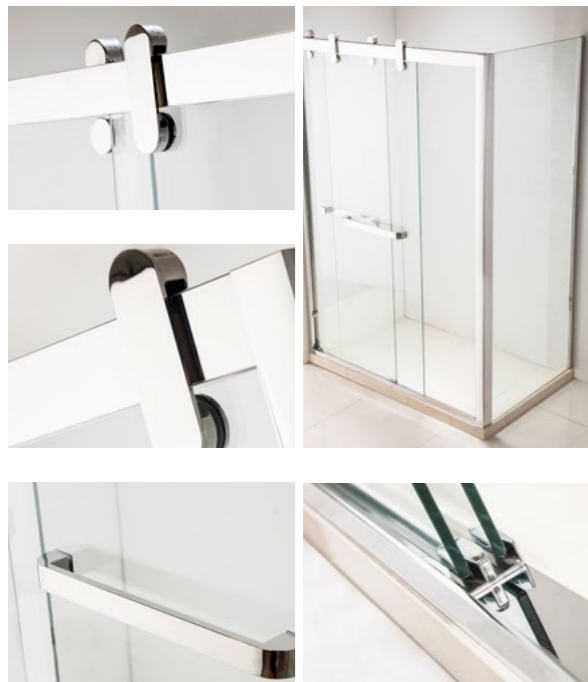

产品特点	L 型双移门，不受空间限制，大空间，易安装。
尺寸范围 (SIZE)	(800-1000) * 1200-1600 * 2000mm
玻璃厚度 (Glass Thickness)	8-10mm
Features.	· Free standing. · Double sliding doors. · Simple and elegant.

产品特点	扇形双移门，不锈钢把手，铜滑轮，不受空间限制，适用于角落上面，易安装。
尺寸范围 (SIZE)	(800-1200) * 800-1200 * 2000mm
玻璃厚度 (Glass Thickness)	8mm
Features.	· Corner suitable. · With elegant and strong frame. · Curved sliding doors.