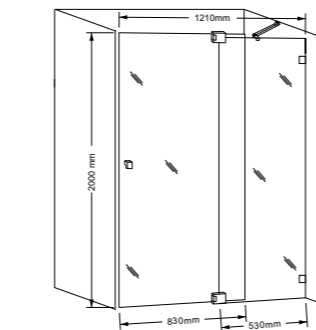

产品特点	伸缩型淋浴房，门玻外开，可以伸缩 0-120mm，可以搭配侧玻装成 L 字型，可左右安装
尺寸范围 (SIZE)	800-1500*2000mm
玻璃厚度 (Glass Thickness)	8mm
Features.	• In line design. • Swing doors with fixed panel.