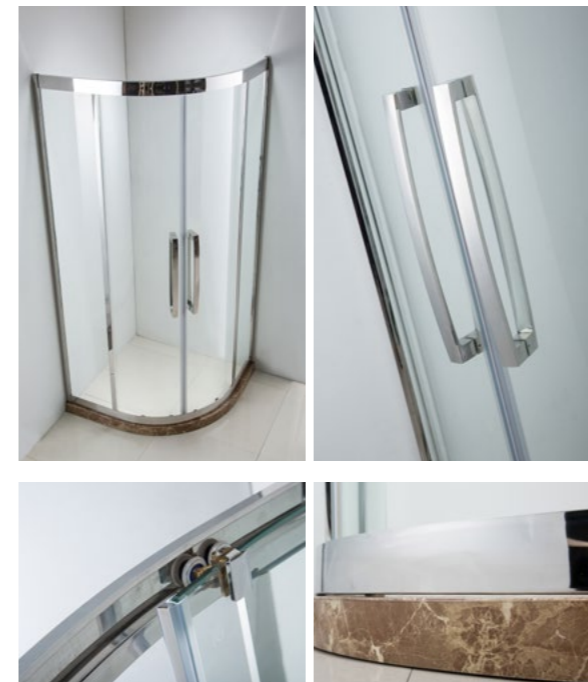

产品特点	L 型双移门，不受空间限制，大空间，易安装。
尺寸范围 (SIZE)	(800-1000) * 1200-1600 * 2000mm
玻璃厚度 (Glass Thickness)	8-10mm
Features.	· Free standing. · Double sliding doors. · Simple and elegant.