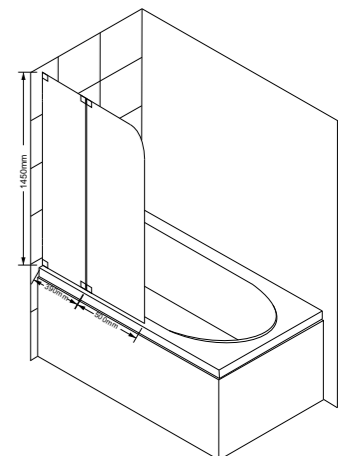

产品特点	钻石型，外开门，135° 连体拉杆，结实牢固，外带置物架，置物架门可从淋浴房里面打开，可左右安装。
尺寸范围 (SIZE)	(900-1200) * (900-1200) * 2000mm
玻璃厚度 (Glass Thickness)	8-10mm
Features.	<ul style="list-style-type: none"> • Corner design. • Optional left or right sliding door.

产品特点	简洁，两片玻璃都可以折叠，空间利用最大化，清洁卫生无死角，安装方便，可以左右安装。
尺寸范围 (SIZE)	(800-1200) * 2000mm
玻璃厚度 (Glass Thickness)	10mm
Features.	<ul style="list-style-type: none"> • SS304/316 or solid brass hardware. • Both of glass doors can be folding. • Multiple hardware and finish options.

产品特点	一固一开，空间利用率高，清理卫生无死角，可做成落地式（尺寸加高），易安装，可以左右安装。
尺寸范围 (SIZE)	(1000-1200) * (1450-2000) mm
玻璃厚度 (Glass Thickness)	8mm
Features.	<ul style="list-style-type: none"> · Hinge type on the tub. · Multiple hardware and finish options. · Can design fixed on the floor.

产品特点	一固一开，空间利用率高，清理卫生无死角，可做成落地式（尺寸加高），易安装，可以左右安装。
尺寸范围 (SIZE)	(900-1200) * (1450-2000) mm
玻璃厚度 (Glass Thickness)	8mm
Features.	<ul style="list-style-type: none"> · Hinge type on the tub. · Multiple hardware and finish options. · Can design fixed on the floor.