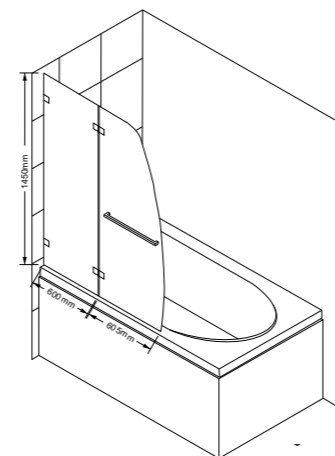

产品特点	伸缩型淋浴房，门玻外开，可以伸缩 0-120mm，可以搭配侧玻装成 L 字型，可左右安装
尺寸范围 (SIZE)	800-1500*2000mm
玻璃厚度 (Glass Thickness)	8mm
Features.	<ul style="list-style-type: none"> • In line design. • Swing doors with fixed panel.

产品特点	钻石型，外开门，简洁大方，可左右安装。
尺寸范围 (SIZE)	(900-1200) * (900-1200) * 2000mm
玻璃厚度 (Glass Thickness)	8-10mm
Features.	<ul style="list-style-type: none"> • Corner design. • Optional left or right sliding door.

产品特点	钻石型，外开门，135° 连体拉杆，结实牢固，外带置物架，置物架门可从淋浴房里面打开，可左右安装。
尺寸范围 (SIZE)	(900-1200) * (900-1200) * 2000mm
玻璃厚度 (Glass Thickness)	8-10mm
Features.	<ul style="list-style-type: none"> • Corner design. • Optional left or right sliding door.

产品特点	简洁，两片玻璃都可以折叠，空间利用最大化，清洁卫生无死角，安装方便，可以左右安装。
尺寸范围 (SIZE)	(800-1200) * 2000mm
玻璃厚度 (Glass Thickness)	10mm
Features.	<ul style="list-style-type: none"> • SS304/316 or solid brass hardware. • Both of glass doors can be folding. • Multiple hardware and finish options.

产品特点	一固一开，空间利用率高，清理卫生无死角，可做成落地式（尺寸加高），易安装，可以左右安装。
尺寸范围 (SIZE)	(1000-1200) * (1450-2000) mm
玻璃厚度 (Glass Thickness)	8mm
Features.	<ul style="list-style-type: none"> · Hinge type on the tub. · Multiple hardware and finish options. · Can design fixed on the floor.