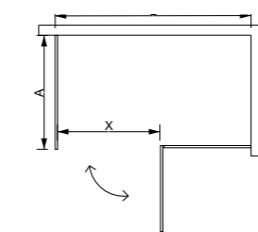

产品特点	L 型款，合页装在侧边，外开门，空间大，可以左右互换安装。
尺寸范围 (SIZE)	(800-1000)*(1200-1800)*2000mm
玻璃厚度 (Glass Thickness)	10-12mm
Features.	• Free standing. • Optional left or right sliding door. • Large size.

产品特点	简洁，小巧，适用于小户型的卫生间，门玻可以靠墙，不占空间。
尺寸范围 (SIZE)	700-1000*2000mm
玻璃厚度 (Glass Thickness)	8-10mm
Features.	• Alcove shower design. • Only one panel fixed on the wall. • Easy for installation.