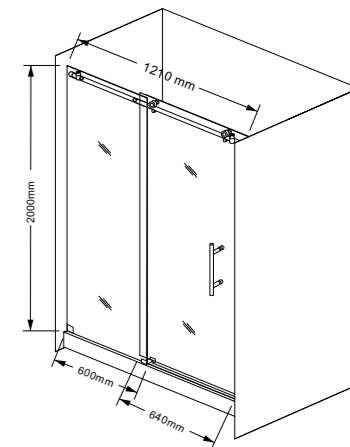

产品特点	扇形双移门，不锈钢把手，铜滑轮，不受空间限制，适用于角落上面，易安装。
尺寸范围 (SIZE)	(800-1000)*1200-1600)*2000mm
玻璃厚度 (Glass Thickness)	8mm
Features.	<ul style="list-style-type: none"> • Corner suitable. • With elegant and strong frame. • Curved sliding doors.

产品特点	一字型双移门，大空间，易安装。
尺寸范围 (SIZE)	1200-1700*2000mm
玻璃厚度 (Glass Thickness)	8-10mm
Features.	<ul style="list-style-type: none"> • Double sliding doors. • Easy for installation.

产品特点	一字型双移门, 大空间, 易安装。
尺寸范围 (SIZE)	1200-1700*2000mm
玻璃厚度 (Glass Thickness)	8-10mm
Features.	<ul style="list-style-type: none"> · Double sliding doors. · Simple and elegant.

产品特点	门玻滑动式, 省空间, 安装便捷, 可左右安装。
尺寸范围 (SIZE)	1200-1700*2000mm
玻璃厚度 (Glass Thickness)	8-10-12mm
Features.	<ul style="list-style-type: none"> · Optional left or right sliding door. · Easy for installation.