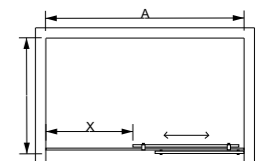

产品特点	扇形双移门，不锈钢把手，铜滑轮，不受空间限制，适用于角落上面，易安装。
尺寸范围 (SIZE)	(800-1200) * 800-1200 * 2000mm
玻璃厚度 (Glass Thickness)	8mm
Features.	<ul style="list-style-type: none"> · Corner suitable. · With elegant and strong frame. · Curved sliding doors.

产品特点	扇形双移门，不锈钢把手，铜滑轮，不受空间限制，适用于角落上面，易安装。
尺寸范围 (SIZE)	(800-1000)*1200-1600)*2000mm
玻璃厚度 (Glass Thickness)	8mm
Features.	<ul style="list-style-type: none"> • Corner suitable. • With elegant and strong frame. • Curved sliding doors.

产品特点	一字型双移门，大空间，易安装。
尺寸范围 (SIZE)	1200-1700*2000mm
玻璃厚度 (Glass Thickness)	8-10mm
Features.	<ul style="list-style-type: none"> • Double sliding doors. • Easy for installation.

产品特点	一字型双移门, 大空间, 易安装。
尺寸范围 (SIZE)	1200-1700*2000mm
玻璃厚度 (Glass Thickness)	8-10mm
Features.	<ul style="list-style-type: none"> · Double sliding doors. · Simple and elegant.

产品特点	门玻滑动式, 省空间, 安装便捷, 可左右安装。
尺寸范围 (SIZE)	1200-1700*2000mm
玻璃厚度 (Glass Thickness)	8-10-12mm
Features.	<ul style="list-style-type: none"> · Optional left or right sliding door. · Easy for installation.