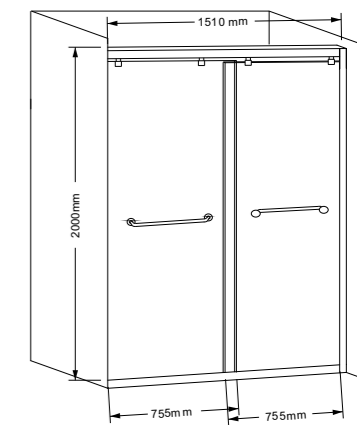

产品特点	一字型双移门，大空间，易安装。
尺寸范围 (SIZE)	1200-1700*2000mm
玻璃厚度 (Glass Thickness)	8-10mm
Features.	• Double sliding doors. • Easy for installation.