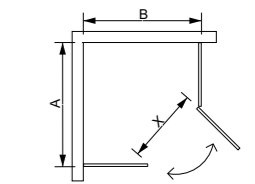

产品特点	L 型款，合页装在侧边，外开门，空间大，可以左右互换安装。
尺寸范围 (SIZE)	(800-1000)*(1200-1800)*2000mm
玻璃厚度 (Glass Thickness)	10-12mm
Features.	<ul style="list-style-type: none"> • Free standing. • Optional left or right sliding door. • Large size.

产品特点	简洁，小巧，适用于小户型的卫生间，门玻可以靠墙，不占空间。
尺寸范围 (SIZE)	700-1000*2000mm
玻璃厚度 (Glass Thickness)	8-10mm
Features.	<ul style="list-style-type: none"> • Alcove shower design. • Only one panel fixed on the wall. • Easy for installation.

产品特点	伸缩型淋浴房，门玻外开，可以伸缩 0-120mm，可以搭配侧玻装成 L 字型，可左右安装
尺寸范围 (SIZE)	800-1500*2000mm
玻璃厚度 (Glass Thickness)	8mm
Features.	<ul style="list-style-type: none"> • In line design. • Swing doors with fixed panel.

产品特点	钻石型，外开门，简洁大方，可左右安装。
尺寸范围 (SIZE)	(900-1200) * (900-1200) * 2000mm
玻璃厚度 (Glass Thickness)	8-10mm
Features.	<ul style="list-style-type: none"> • Corner design. • Optional left or right sliding door.