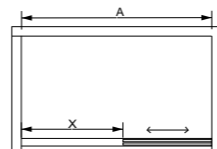

产品特点	扇形双移门，不锈钢把手，铜滑轮，不受空间限制，适用于角落上面，易安装。
尺寸范围 (SIZE)	(800-1200) * 800-1200 * 2000mm
玻璃厚度 (Glass Thickness)	8mm
Features.	<ul style="list-style-type: none"> · Corner suitable. · With elegant and strong frame. · Curved sliding doors.

产品特点	扇形双移门，不锈钢把手，铜滑轮，不受空间限制，适用于角落上面，易安装。
尺寸范围 (SIZE)	(800-1000)*1200-1600)*2000mm
玻璃厚度 (Glass Thickness)	8mm
Features.	<ul style="list-style-type: none"> • Corner suitable. • With elegant and strong frame. • Curved sliding doors.

产品特点	一字型双移门，大空间，易安装。
尺寸范围 (SIZE)	1200-1700*2000mm
玻璃厚度 (Glass Thickness)	8-10mm
Features.	<ul style="list-style-type: none"> • Double sliding doors. • Easy for installation.

产品特点	一字型双移门, 大空间, 易安装。
尺寸范围 (SIZE)	1200-1700*2000mm
玻璃厚度 (Glass Thickness)	8-10mm
Features.	<ul style="list-style-type: none"> · Double sliding doors. · Simple and elegant.

产品特点	门玻滑动式, 省空间, 安装便捷, 可左右安装。
尺寸范围 (SIZE)	1200-1700*2000mm
玻璃厚度 (Glass Thickness)	8-10-12mm
Features.	<ul style="list-style-type: none"> · Optional left or right sliding door. · Easy for installation.