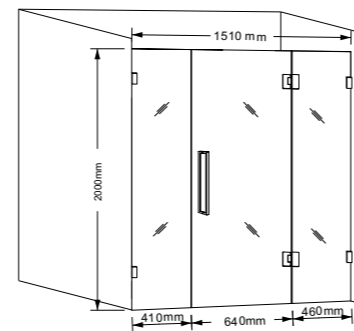

产品特点	简洁, 大方, 门玻在中间, 可以左右安装, 根据尺寸可以装成 L 字型款式。
尺寸范围 (SIZE)	1200-2000*2000mm
玻璃厚度 (Glass Thickness)	8-10-12mm
Features.	· In line design. · Swing doors with fixed panel.

产品特点	钻石型, 带拉杆, 房体更结实, 大尺寸的可以做内开门, 可以左右安装, 不受空间限制。
尺寸范围 (SIZE)	(900-1200)*(900-1200)*2000mm
玻璃厚度 (Glass Thickness)	8-10mm
Features.	· Corner design. · Optional left or right sliding door.