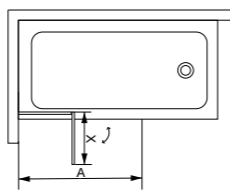

产品特点	一固一开，空间利用率高，清理卫生无死角，可做成落地式（尺寸加高），易安装，可以左右安装。
尺寸范围 (SIZE)	(1000-1200) * (1450-2000) mm
玻璃厚度 (Glass Thickness)	8mm
Features.	· Hinge type on the tub. · Multiple hardware and finish options. · Can design fixed on the floor.