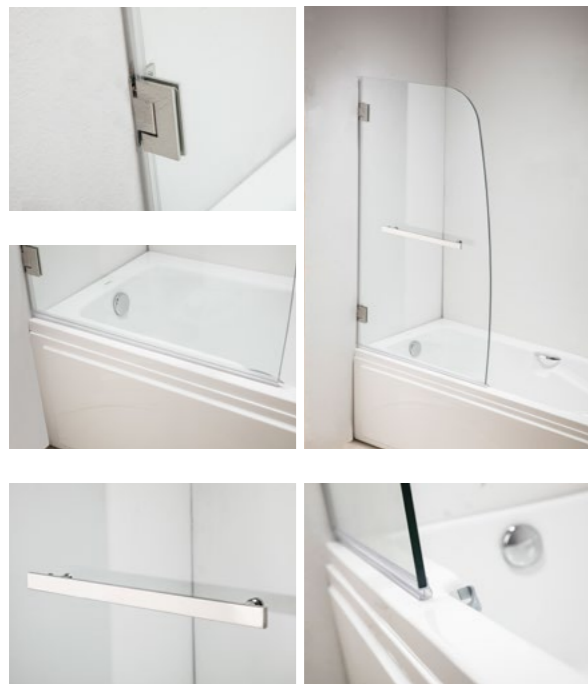

产品特点	钻石型，外开门，135° 连体拉杆，结实牢固，外带置物架，置物架门可从淋浴房里面打开，可左右安装。
尺寸范围 (SIZE)	(900-1200) * (900-1200) * 2000mm
玻璃厚度 (Glass Thickness)	8-10mm
Features.	<ul style="list-style-type: none"> • Corner design. • Optional left or right sliding door.

产品特点	简洁，两片玻璃都可以折叠，空间利用最大化，清洁卫生无死角，安装方便，可以左右安装。
尺寸范围 (SIZE)	(800-1200) * 2000mm
玻璃厚度 (Glass Thickness)	10mm
Features.	<ul style="list-style-type: none"> • SS304/316 or solid brass hardware. • Both of glass doors can be folding. • Multiple hardware and finish options.

产品特点	一固一开，空间利用率高，清理卫生无死角，可做成落地式（尺寸加高），易安装，可以左右安装。
尺寸范围 (SIZE)	(1000-1200) * (1450-2000) mm
玻璃厚度 (Glass Thickness)	8mm
Features.	<ul style="list-style-type: none"> · Hinge type on the tub. · Multiple hardware and finish options. · Can design fixed on the floor.

产品特点	一固一开，空间利用率高，清理卫生无死角，可做成落地式（尺寸加高），易安装，可以左右安装。
尺寸范围 (SIZE)	(900-1200) * (1450-2000) mm
玻璃厚度 (Glass Thickness)	8mm
Features.	<ul style="list-style-type: none"> · Hinge type on the tub. · Multiple hardware and finish options. · Can design fixed on the floor.