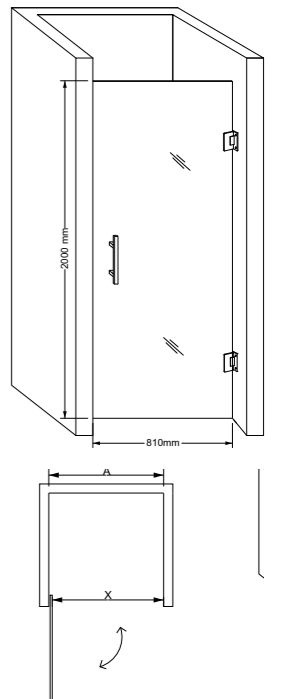

产品特点	简洁, 大方, 门玻在中间, 可以左右安装, 根据尺寸可以装成 L 字型款式。
尺寸范围 (SIZE)	1200-2000*2000mm
玻璃厚度 (Glass Thickness)	8-10-12mm
Features.	<ul style="list-style-type: none"> · In line design. · Swing doors with fixed panel.

产品特点	钻石型, 带拉杆, 房体更结实, 大尺寸的可以做内开门, 可以左右安装, 不受空间限制。
尺寸范围 (SIZE)	(900-1200)*(900-1200)*2000mm
玻璃厚度 (Glass Thickness)	8-10mm
Features.	<ul style="list-style-type: none"> · Corner design. · Optional left or right sliding door.

产品特点	L 型款，合页装在侧边，外开门，空间大，可以左右互换安装。
尺寸范围 (SIZE)	(800-1000)*(1200-1800)*2000mm
玻璃厚度 (Glass Thickness)	10-12mm
Features.	<ul style="list-style-type: none"> • Free standing. • Optional left or right sliding door. • Large size.

产品特点	简洁，小巧，适用于小户型的卫生间，门玻可以靠墙，不占空间。
尺寸范围 (SIZE)	700-1000*2000mm
玻璃厚度 (Glass Thickness)	8-10mm
Features.	<ul style="list-style-type: none"> • Alcove shower design. • Only one panel fixed on the wall. • Easy for installation.