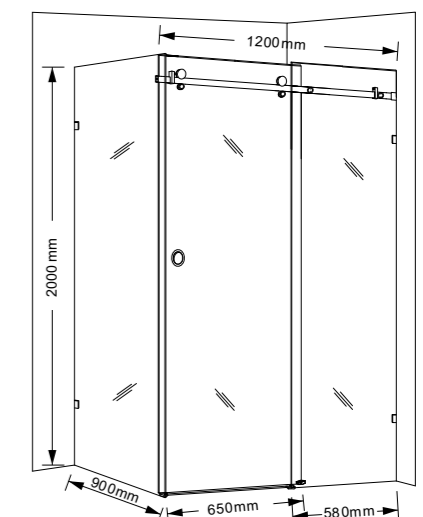

产品特点	L 型款式, 门玻滑动式, 省空间, 可左右安装。
尺寸范围	(800-1000) * 1200-1600) * 2000mm
玻璃品种	可选: 普通白玻, 超白玻, 夹胶, 丝印
玻璃厚度	8-10mm
五金配件材质	304/316 不锈, 铜
五金件表面处理	可选: 镀铬, 抛光 (镜光), 拉丝
五金件颜色	玫瑰金, 黑色, 白色, (单套起订量 100 套以上)

Features.	<ul style="list-style-type: none"> Sliding door for space saving. Easy for installation. Optional left or right sliding door.
Size	(800-1000) * 1200-1600) * 2000mm
Glass Type	Tempered Glass, Laminated Glass, Color printed glass
Glass Thickness	8-10mm
Hardware Material	Brass, SS304/316
Hardware Finish	Chroming, Polishing (Mirror), Brush
Hardware Color (ORB)	Rose Gold, Black, White (MOQ: 100 Units)

产品特点	门玻璃滑动式, 省空间, 安装便捷, 可左右安装。
尺寸范围 (SIZE)	1200-1700*2000mm
玻璃厚度 (Glass Thickness)	8-10-12mm
Features.	<ul style="list-style-type: none"> Sliding door for space saving. Easy for installation. Optional left or right sliding door.