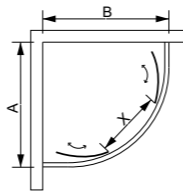

产品特点	门玻璃滑动式, 省空间, 安装便捷, 可左右安装。
尺寸范围 (SIZE)	1200-1700*2000mm
玻璃厚度 (Glass Thickness)	8-10-12mm
Features.	<ul style="list-style-type: none"> Sliding door for space saving. Easy for installation. Optional left or right sliding door.

产品特点	L 型双移门，不受空间限制，大空间，易安装。
尺寸范围 (SIZE)	(800-1000) * 1200-1600 * 2000mm
玻璃厚度 (Glass Thickness)	8-10mm
Features.	<ul style="list-style-type: none"> · Free standing. · Double sliding doors. · Simple and elegant.

产品特点	扇形双移门，不锈钢把手，铜滑轮，不受空间限制，适用于角落上面，易安装。
尺寸范围 (SIZE)	(800-1200) * 800-1200 * 2000mm
玻璃厚度 (Glass Thickness)	8mm
Features.	<ul style="list-style-type: none"> · Corner suitable. · With elegant and strong frame. · Curved sliding doors.

产品特点	扇形双移门，不锈钢把手，铜滑轮，不受空间限制，适用于角落上面，易安装。
尺寸范围 (SIZE)	(800-1000)*1200-1600)*2000mm
玻璃厚度 (Glass Thickness)	8mm
Features.	<ul style="list-style-type: none"> • Corner suitable. • With elegant and strong frame. • Curved sliding doors.