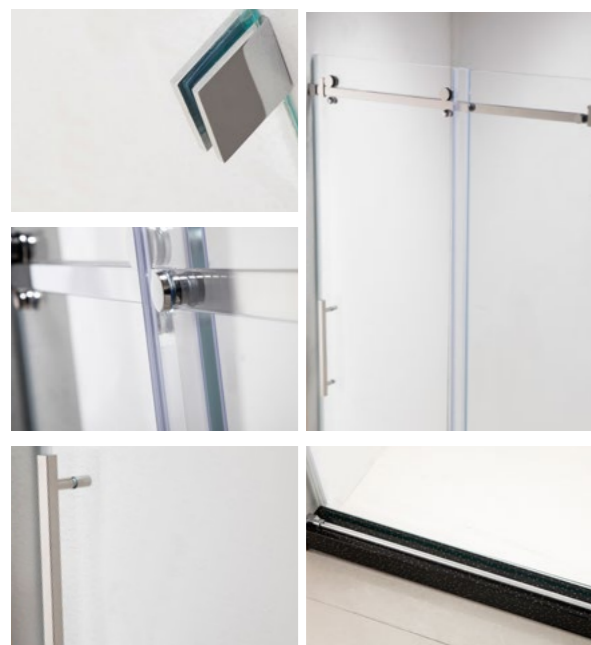

产品特点	门玻璃滑动式, 省空间, 安装便捷, 可左右安装。
尺寸范围 (SIZE)	1200-1700*2000mm
玻璃厚度 (Glass Thickness)	8-10-12mm
Features.	- Sliding door for space saving. - Easy for installation. - Optional left or right sliding door.