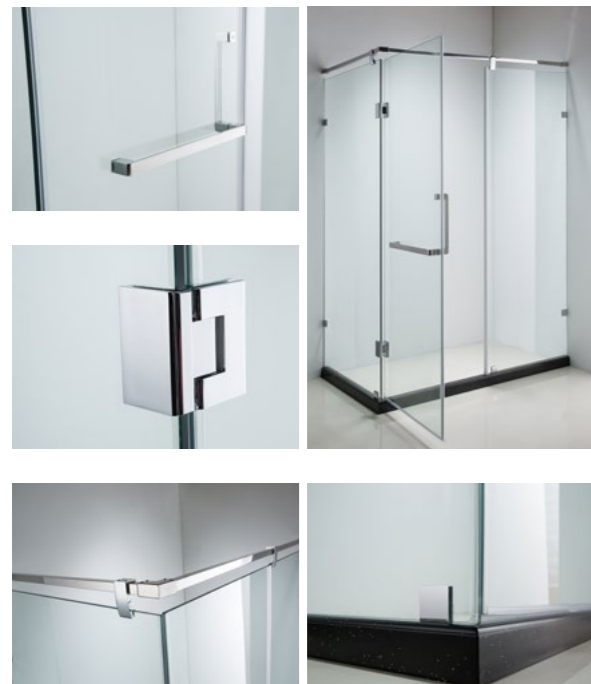

产品特点	L 型款，合页装在侧边，外开门，空间大，可以左右互换安装。
尺寸范围 (SIZE)	(800-1000)*(1200-1800)*2000mm
玻璃厚度 (Glass Thickness)	10-12mm
Features.	• Free standing. • Optional left or right sliding door. • Large size.

产品特点	简洁，小巧，适用于小户型的卫生间，门玻可以靠墙，不占空间。
尺寸范围 (SIZE)	700-1000*2000mm
玻璃厚度 (Glass Thickness)	8-10mm
Features.	• Alcove shower design. • Only one panel fixed on the wall. • Easy for installation.