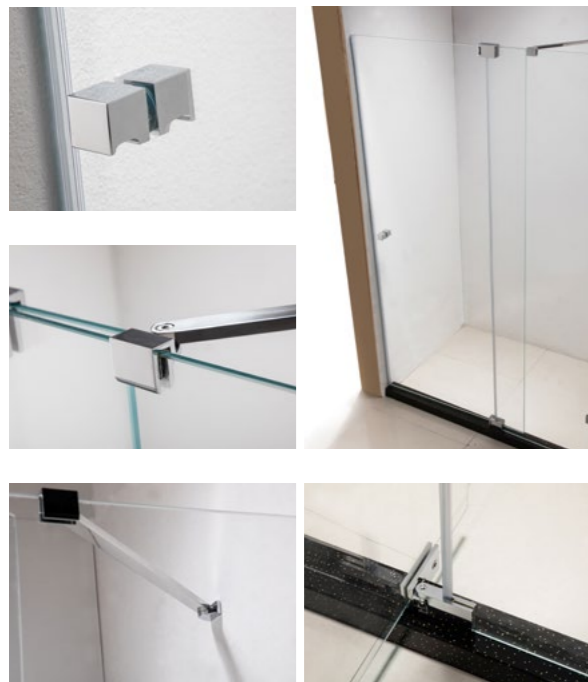

产品特点	伸缩型淋浴房，门玻外开，可以伸缩 0-120mm，可以搭配侧玻装成 L 字型，可左右安装
尺寸范围 (SIZE)	800-1500*2000mm
玻璃厚度 (Glass Thickness)	8mm
Features.	• In line design. • Swing doors with fixed panel.

产品特点	钻石型，外开门，简洁大方，可左右安装。
尺寸范围 (SIZE)	(900-1200) * (900-1200) * 2000mm
玻璃厚度 (Glass Thickness)	8-10mm
Features.	• Corner design. • Optional left or right sliding door.