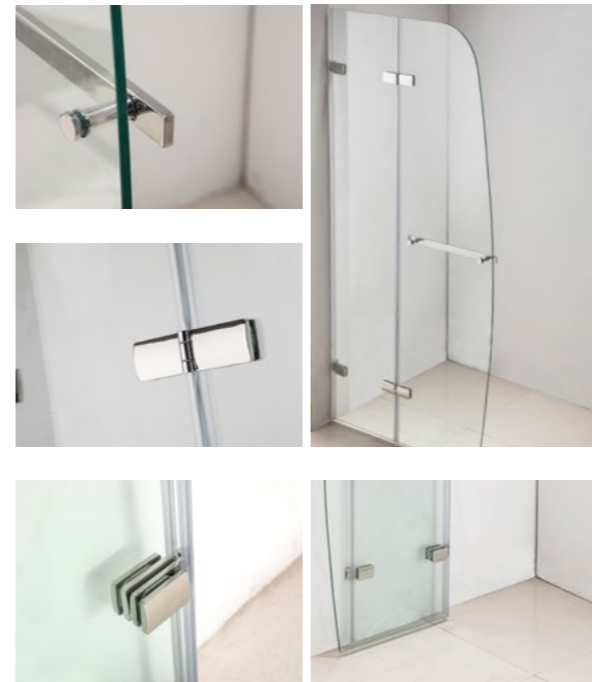

产品特点	简洁，小巧，适用于小户型的卫生间，门玻可以靠墙，不占空间。
尺寸范围 (SIZE)	700-1000*2000mm
玻璃厚度 (Glass Thickness)	8-10mm
Features.	<ul style="list-style-type: none"> • Alcove shower design. • Only one panel fixed on the wall. • Easy for installation.

产品特点	伸缩型淋浴房，门玻外开，可以伸缩 0-120mm，可以搭配侧玻装成 L 字型，可左右安装
尺寸范围 (SIZE)	800-1500*2000mm
玻璃厚度 (Glass Thickness)	8mm
Features.	<ul style="list-style-type: none"> • In line design. • Swing doors with fixed panel.

产品特点	钻石型，外开门，简洁大方，可左右安装。
尺寸范围 (SIZE)	(900-1200) * (900-1200) * 2000mm
玻璃厚度 (Glass Thickness)	8-10mm
Features.	<ul style="list-style-type: none"> • Corner design. • Optional left or right sliding door.

产品特点	钻石型，外开门，135° 连体拉杆，结实牢固，外带置物架，置物架门可从淋浴房里面打开，可左右安装。
尺寸范围 (SIZE)	(900-1200) * (900-1200) * 2000mm
玻璃厚度 (Glass Thickness)	8-10mm
Features.	<ul style="list-style-type: none"> • Corner design. • Optional left or right sliding door.