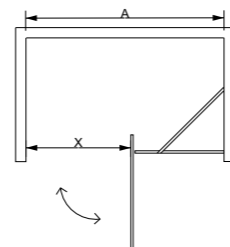

产品特点	伸缩型淋浴房，门玻外开，可以伸缩 0-120mm，可以搭配侧玻装成 L 字型，可左右安装
尺寸范围 (SIZE)	800-1500*2000mm
玻璃厚度 (Glass Thickness)	8mm
Features.	• In line design. • Swing doors with fixed panel.