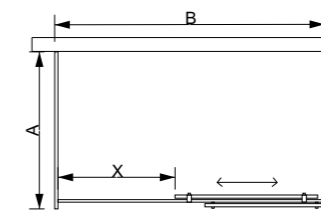

产品特点	L 型款式, 门玻滑动式, 省空间, 可左右安装。
尺寸范围	(800-1000) * 1200-1600) * 2000mm
玻璃品种	可选: 普通白玻, 超白玻, 夹胶, 丝印
玻璃厚度	8-10mm
五金配件材质	304/316 不锈, 铜
五金件表面处理	可选: 镀铬, 抛光 (镜光), 拉丝
五金件颜色	玫瑰金, 黑色, 白色, (单套起订量 100 套以上)

Features.	<ul style="list-style-type: none"> Sliding door for space saving. Easy for installation. Optional left or right sliding door.
Size	(800-1000) * 1200-1600) * 2000mm
Glass Type	Tempered Glass, Laminated Glass, Color printed glass
Glass Thickness	8-10mm
Hardware Material	Brass, SS304/316
Hardware Finish	Chroming, Polishing (Mirror), Brush
Hardware Color (ORB)	Rose Gold, Black, White (MOQ: 100 Units)

产品特点	门玻璃滑动式, 省空间, 安装便捷, 可左右安装。
尺寸范围 (SIZE)	1200-1700*2000mm
玻璃厚度 (Glass Thickness)	8-10-12mm
Features.	<ul style="list-style-type: none"> Sliding door for space saving. Easy for installation. Optional left or right sliding door.