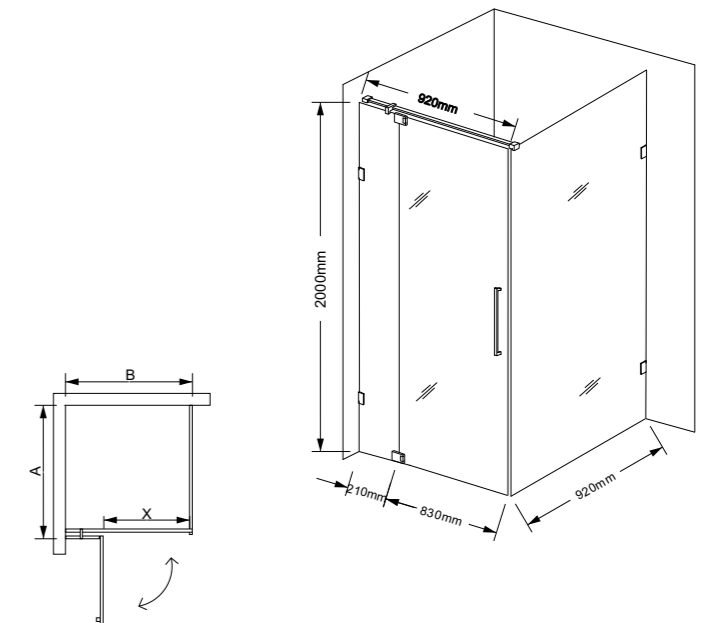

产品特点	伸缩型淋浴房，门玻外开，可以伸缩 0-120mm，可以装成一字型，可左右安装。
尺寸范围	(800-1000)*(800-1200)*2000mm
玻璃品种	可选：普通白玻，超白玻，夹胶，丝印
玻璃厚度	8mm
五金配件材质	304/316 不锈钢，铜
五金件表面处理	可选：镀铬，抛光（镜光），拉丝
五金件颜色	玫瑰金，黑色，白色，（单套起订量 100 套以上）

Features.	· 0-120mm adjustable according to actual size. · Layout can be 90 Degree or inline.
Size	(800-1000)*(800-1200)*2000mm
Glass Type	Tempered Glass, Laminated Glass, Color printed glass
Glass Thickness	8mm
Hardware Material	Brass, SS304/316
Hardware Finish	Chroming, Polishing (Mirror), Brush
Hardware Color (ORB)	Rose Gold, Black, White (MOQ: 100 Units)